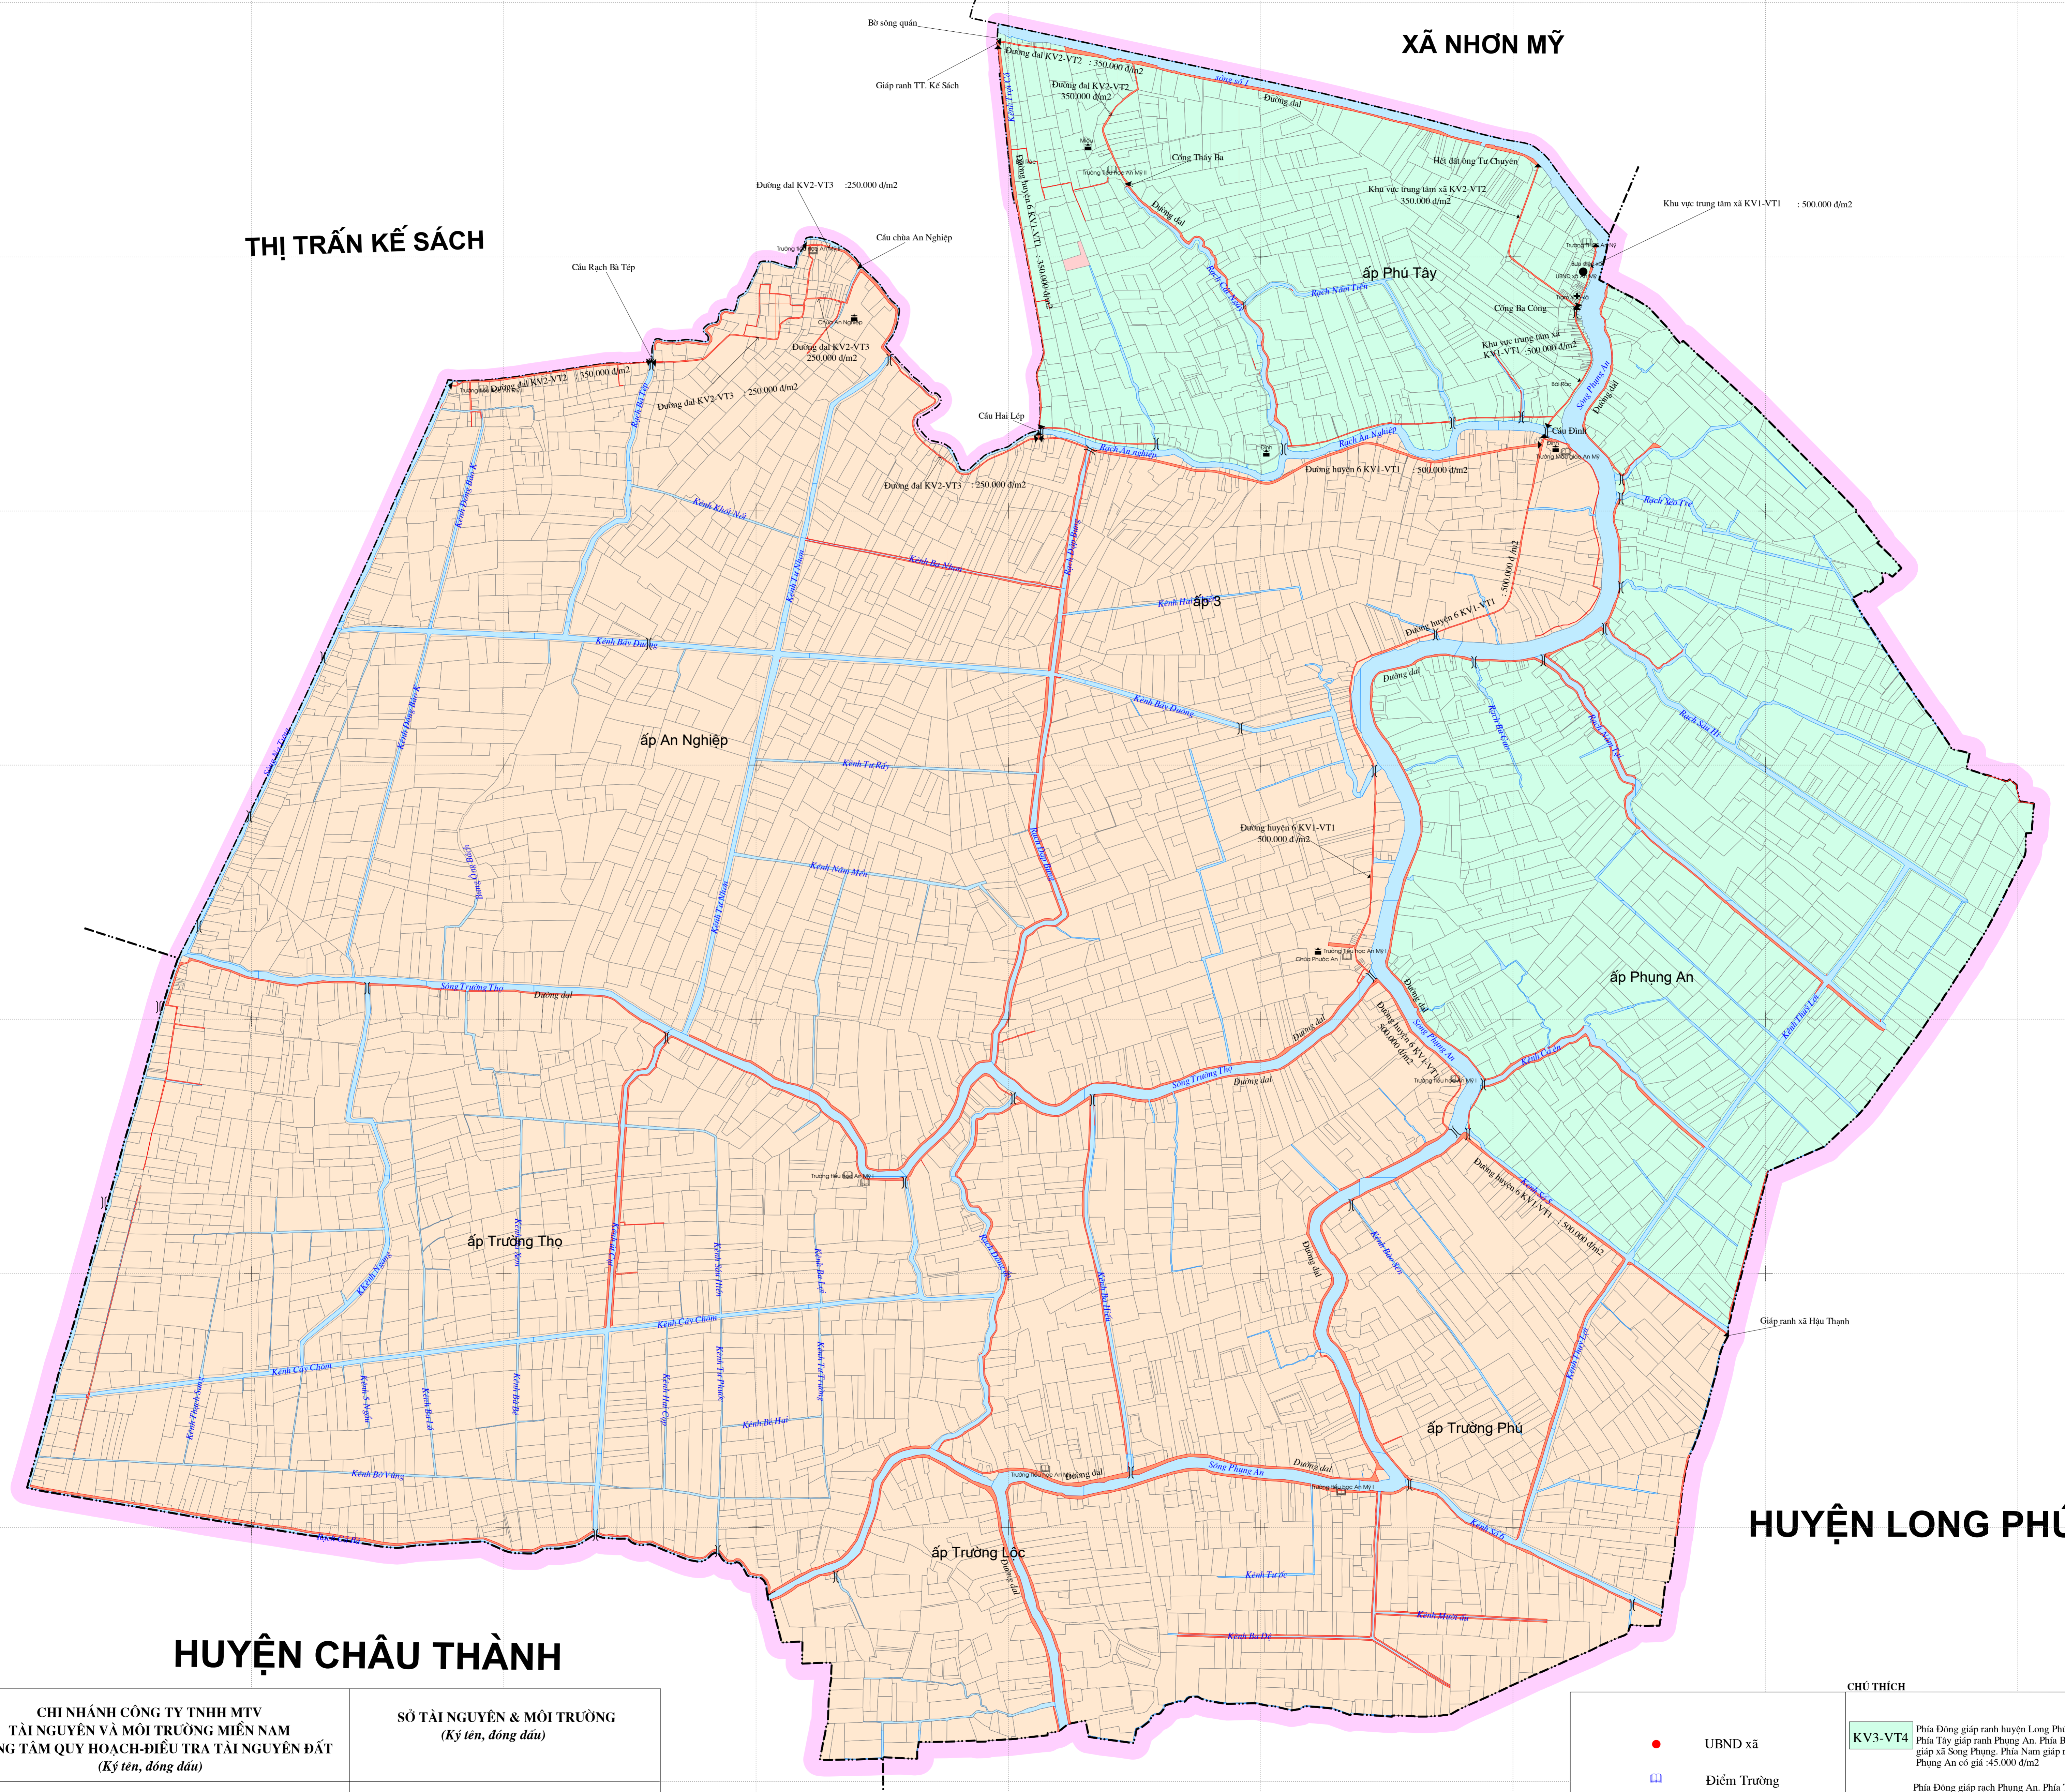

BẢN ĐỒ GIÁ ĐẤT CÂY LÂU NĂM VÀ ĐẤT PHI NÔNG NGHIỆP XÃ AN MỸ - HUYỆN KẾ SÁCH - TỈNH SÓC TRĂNG GIAI ĐOẠN 2020 - 2024

THỊ TRẤN KẾ SÁCH

XÃ NHƠN MỸ

HUYỆN LONG PHÚ

HUYỆN CHÂU THÀNH

CHI NHÁNH CÔNG TY TNHH MTV
TÀI NGUYÊN VÀ MÔI TRƯỜNG MIỀN NAM
TRUNG TÂM QUY HOẠCH-ĐIỀU TRA TÀI NGUYÊN ĐẤT
(Ký tên, đóng dấu)

SỐ TÀI NGUYÊN & MÔI TRƯỜNG
(Ký tên, đóng dấu)

TỶ LỆ 1:10.000

- UBND xã
- Điểm Trường
- + Trạm Y tế
- Bưu điện
- Địa giới Xã
- Địa giới ấp
- Đường giao thông
- Thủy lợi